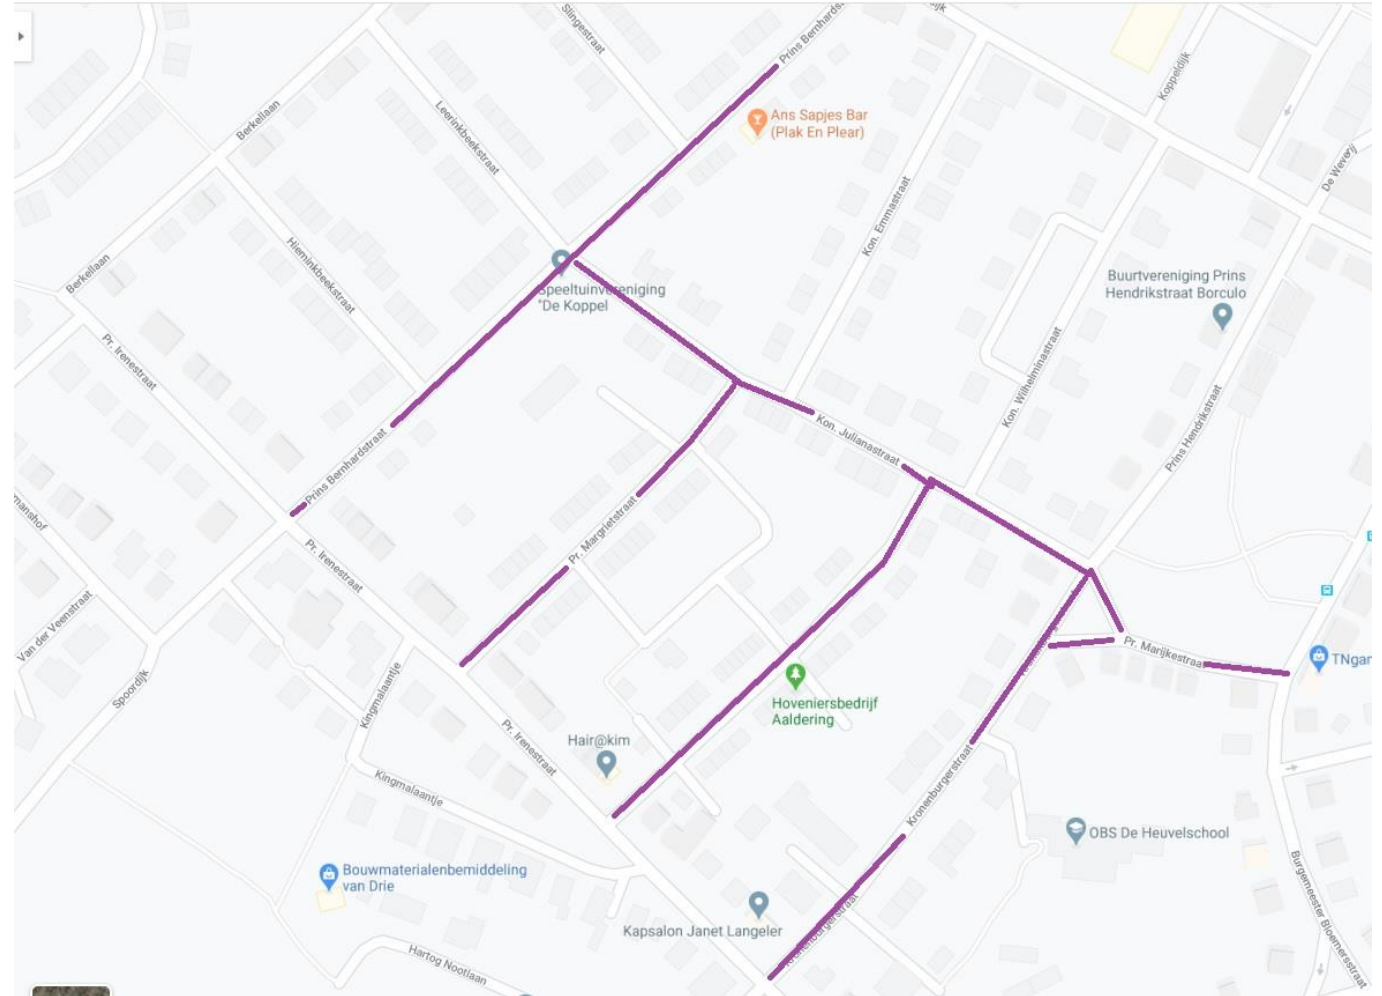

Korte Wal

Kerkstraat

Voorstad

Steenstraat

Verwachte
looptijd in de
buurt:
Vrijdagavond
+/- 18.00 uur

Centrum 2

Hoflaan
Dr. Scheijlaan
Oranjerie
't Rondeel
Poortstraat
Hofstraat
Muraltplein
Weemhof
Gasthuisstraat
Weverstraat
Goudstraat
Veemarkt
Lange Wal

Verwachte
looptijd in de
buurt:
Vrijdagavond
+/- 18.00 uur

De Koppel 1

Prinses Marijkestraat

Kroneburgerstraat

Prinses Beatrixstraat

Prinses Margrietstraat

Prins Bernhardstraat

Koningin Julianastraat

Verwachte
looptijd in de
buurt:
Vrijdagavond
+/- 18.00 uur

West / De Koppel 4

Brummelskamp

Morsmanshof

Warmelinkshof

v/d Veenstraat

Klandermanshof

Spoordijk

Van Raesfeltstraat

Bisschop v. Munsterstraat

Van Vordenstraat

Graaf van Zutphenstraat

Hertog van Gelrestraat

Kluverskamp

Verwachte looptijd
in de buurt:
Vrijdagavond
+/- 18.00 uur

Elbrink 1 / Noord 2
Van Coevordenstraat
Heer Rudolfstraat
Warandepad
De Markerrichter
Hogenweerd
Het Elbrink