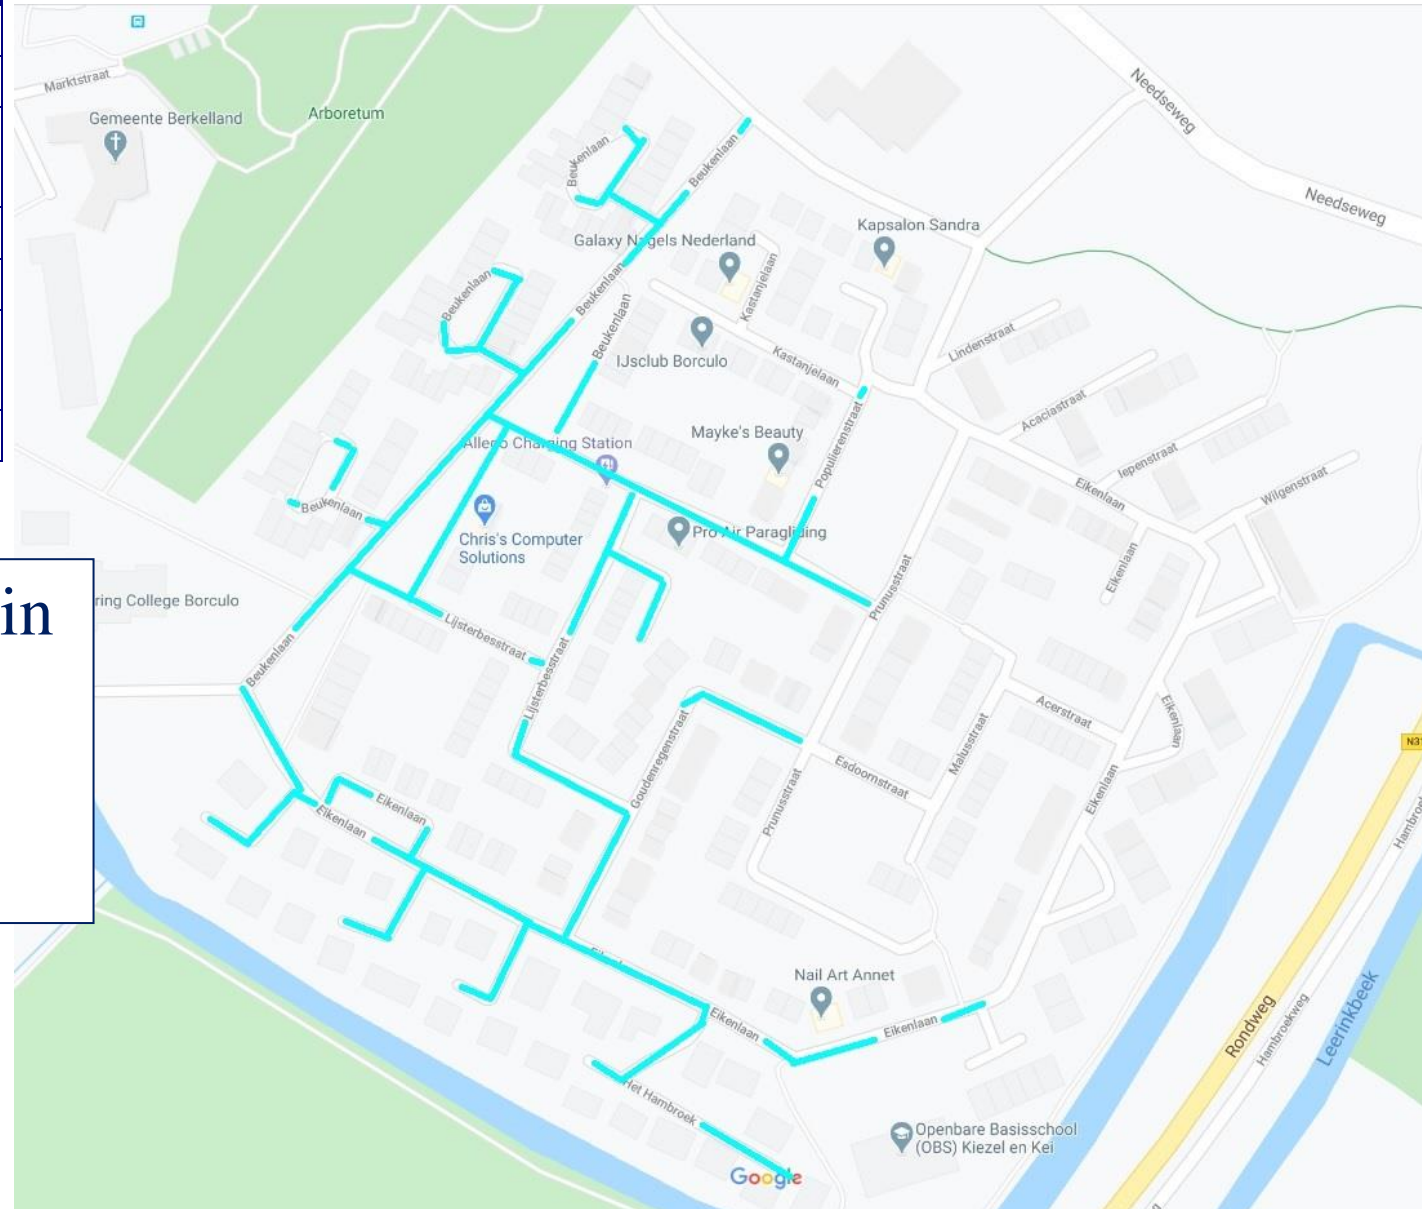

Het Hambroek 1

Beukenlaan

't Hambroek

Eikenlaan (tot aan Kiezel & Kei)

Gouden Regenstraat

Lijsterbesstraat

Deel van Prunusstraat(zie plattegrond)

Populierenstraat

Verwachte looptijd in de buurt:

**Vrijdagavond +/-
18.00 uur**