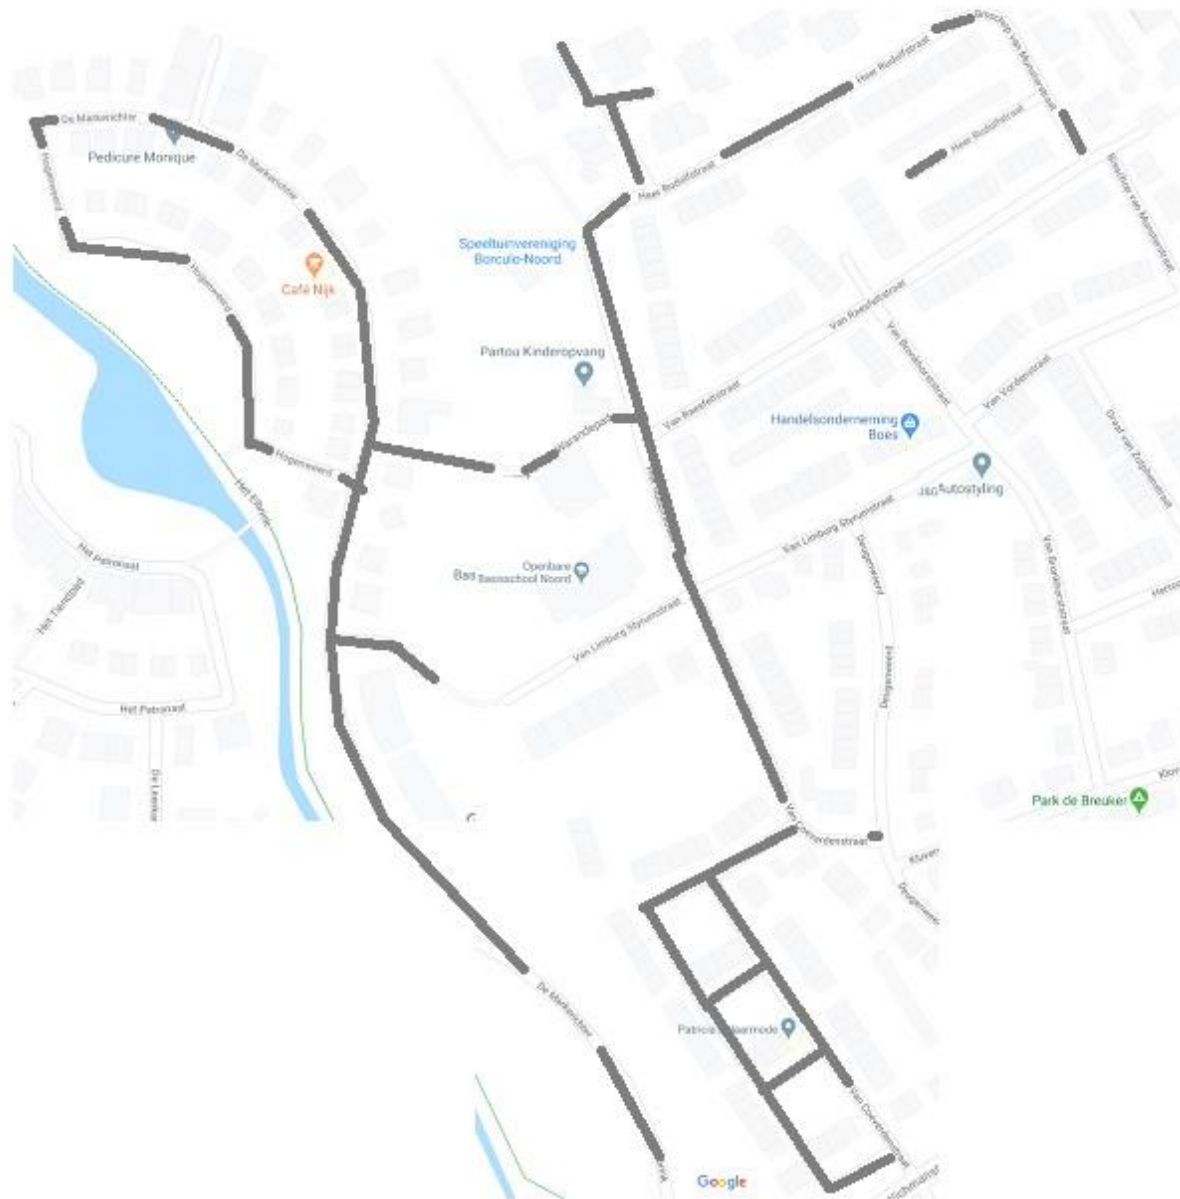

Verwachte
looptijd in de
buurt:
Vrijdagavond
+/- 18.00 uur

West / De Koppel 4

Brummelskamp

Morsmanshof

Warmelinkshof

v/d Veenstraat

Klandermanshof

Spoordijk

Van Raesfeltstraat

Bisschop v. Munsterstraat

Van Vordenstraat

Graaf van Zutphenstraat

Hertog van Gelrestraat

Kluverskamp

Verwachte looptijd
in de buurt:
Vrijdagavond
+/- 18.00 uur

Elbrink 1 / Noord 2
Van Coevordenstraat
Heer Rudolfstraat
Warandepad
De Markerrichter
Hogenweerd
Het Elbrink

Verwachte
looptijd in de
buurt:
Vrijdagavond
+/- 18.00 uur

Het Hambroek 1

Beukenlaan

't Hambroek

Eikenlaan (tot aan Kiezel & Kei)

Gouden Regenstraat

Lijsterbesstraat

Deel van Prunusstraat(zie plattegrond)

Iepenstraat

Wilgenstraat

Acerstraat

Malusstraat

Esdoornstraat

Deel van Prunusstraat (zie plattegrond)

Verwachte looptijd in de buurt:
Vrijdagavond +/- 18.00 uur