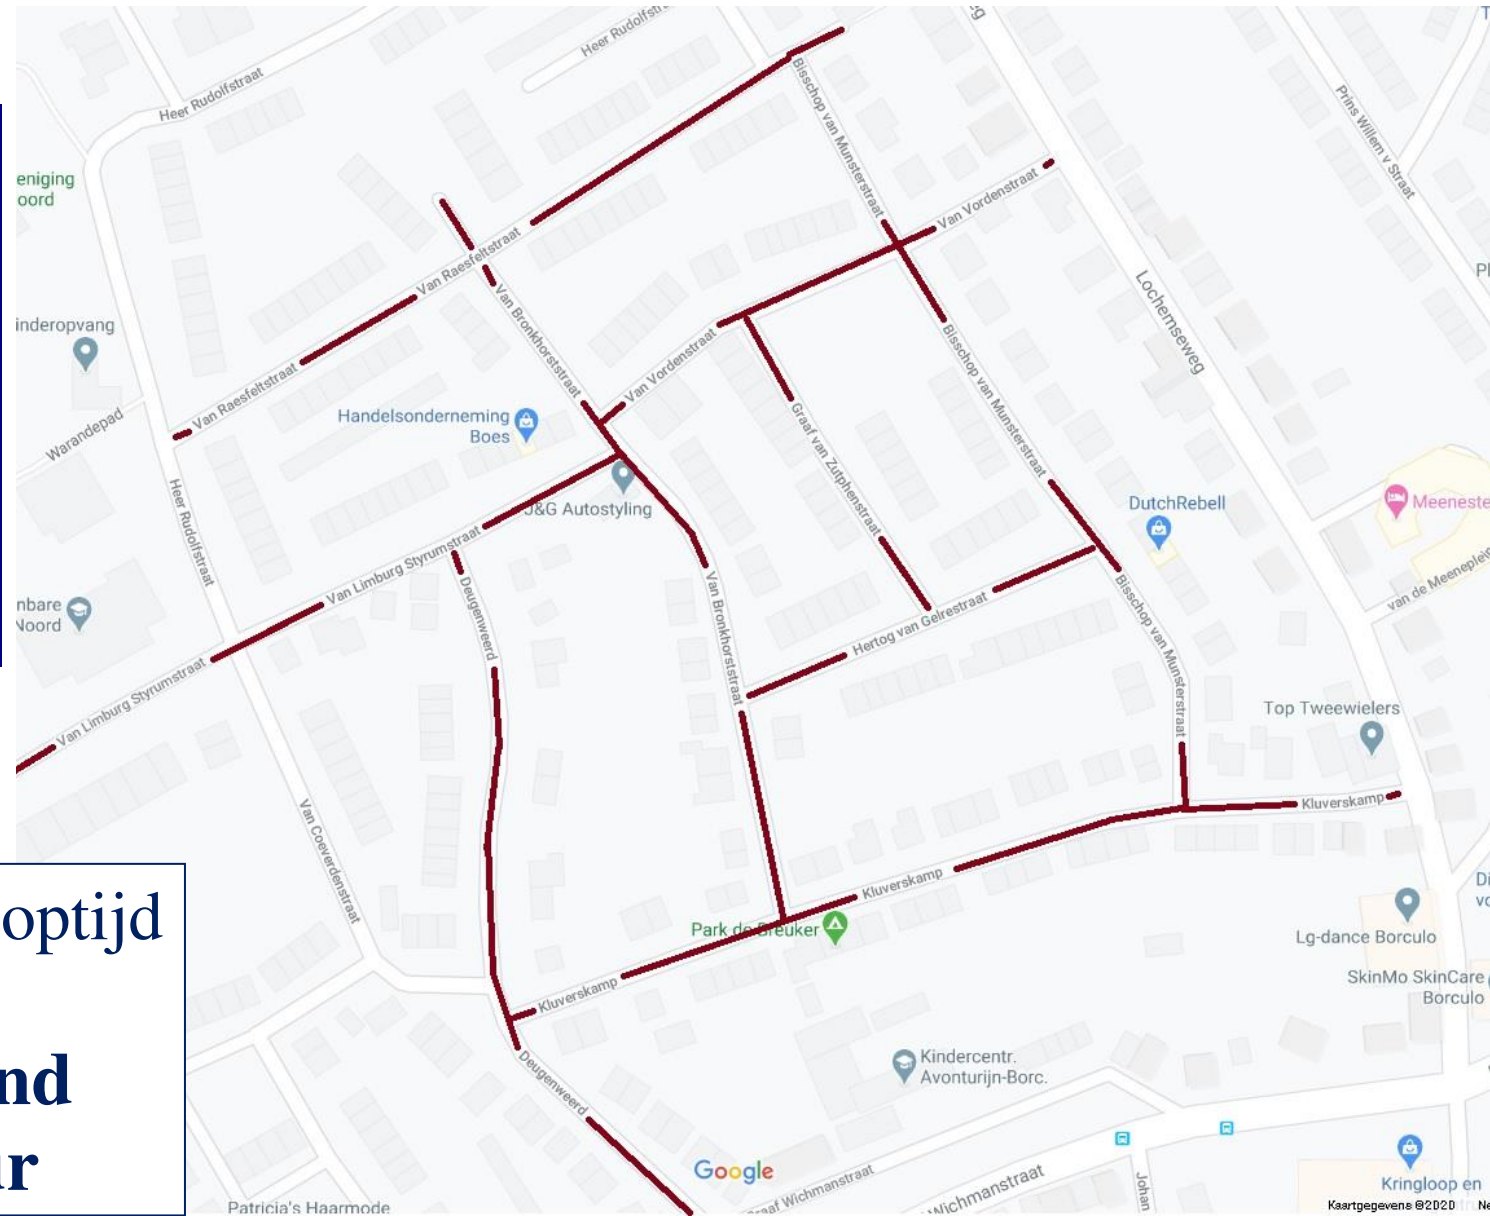

Kingmalaantje

Hartog Nootlaan

Kuipers Rietberglaan

Verwachte
looptijd in de
buurt:
Vrijdagavond
+/- 18.00 uur

Noord 1

Deugenweerd (vanaf
Graaf Wichmanstraat)

Van Limburg Stirumstraat

Van Bronkhorststraat

Van Raesfeltstraat

Bisschop v. Munsterstraat

Van Vordenstraat

Graaf van Zutphenstraat

Hertog van Gelrestraat

Kluverskamp

Verwachte looptijd
in de buurt:
Vrijdagavond
+/- 18.00 uur

Elbrink 1 / Noord 2
Van Coevordenstraat
Heer Rudolfstraat
Warandepad
De Markerrichter
Hogenweerd
Het Elbrink

Verwachte
looptijd in de
buurt:
Vrijdagavond
+/- 18.00 uur

Het Hambroek 1

Beukenlaan

't Hambroek

Eikenlaan (tot aan Kiezel & Kei)

Gouden Regenstraat

Lijsterbesstraat

Deel van Prunusstraat(zie plattegrond)

Iepenstraat

Wilgenstraat

Acerstraat

Malusstraat

Esdoornstraat

Deel van Prunusstraat (zie plattegrond)

Verwachte looptijd in de buurt:
Vrijdagavond +/- 18.00 uur